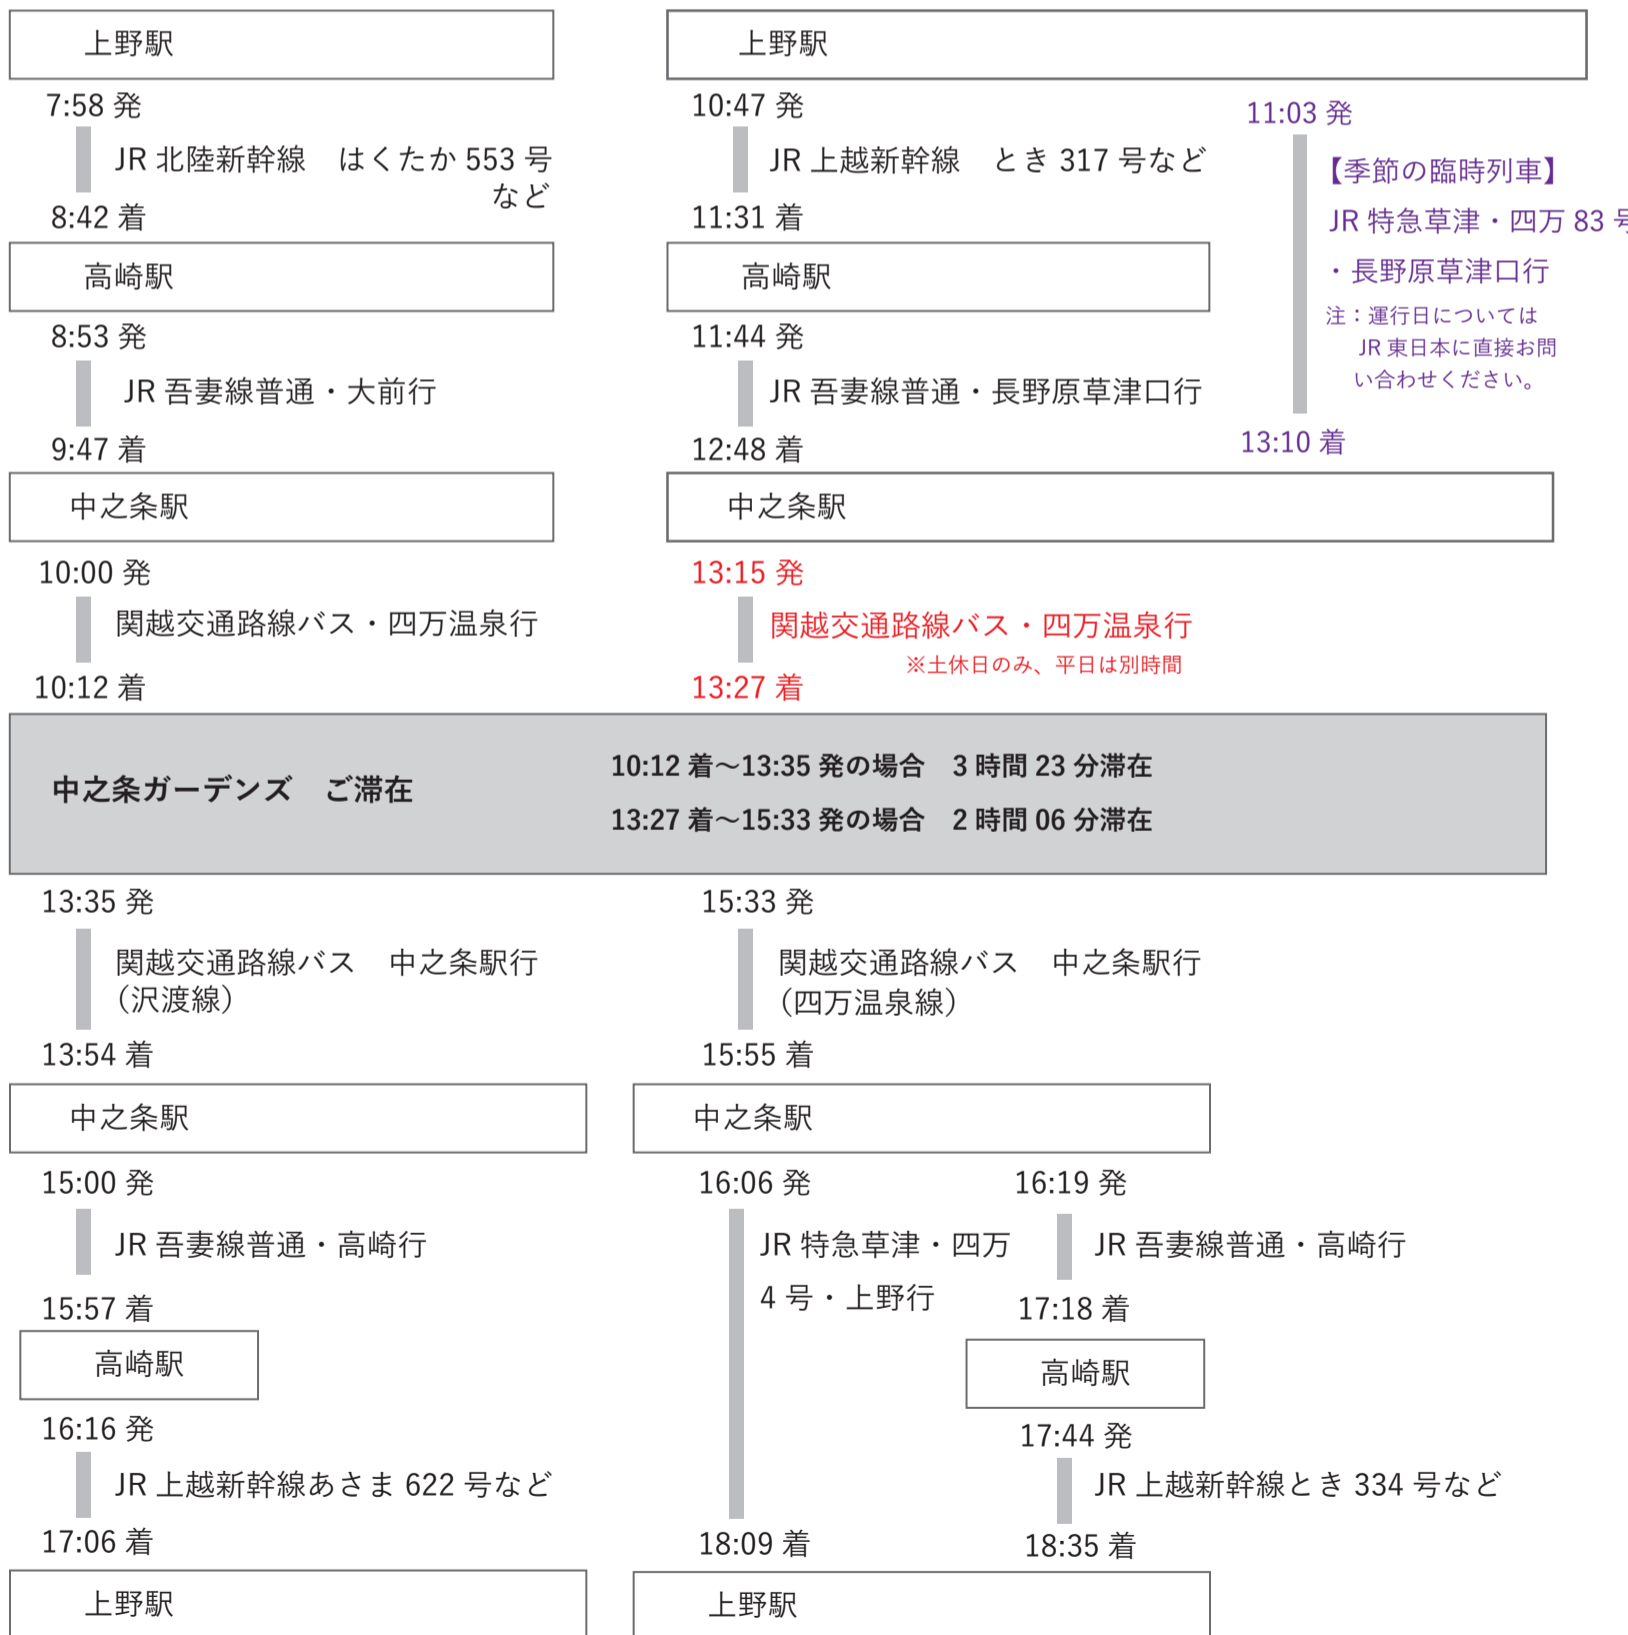

中之条ガーデンズまでの電車・バスの乗り継ぎプラン

中之条駅から中之条ガーデンズまでの間、路線バスをご利用になられる場合、四万温泉行きバスをご利用いただきますが、一部の便しかガーデンズに立ち寄らず、1日数本の便数となります。

もっとも効率よく乗り継ぎができる組み合わせをお知らせしますので、旅の参考にしてください。

なお、ガーデンズ経由の路線バスは、冬季は運休です。運行期間は4月1日～11月3日の予定です。ご利用の際は事前に当年の運行期間を関越交通（株）のホームページ等でご確認ください。

【注意】

- これは運行の有無や発着時間を保証するものではありません。ダイヤの変更や天候等による運休の場合がございますので、ご利用の際は必ず各交通機関のホームページ等で運行状況をご確認ください。
- **2026年4月から、バス路線の一部で平日と土休日で時刻が変わる便があります。ご注意ください。**

2026年4月1日現在

【日帰りプランの例】

【土休日の場合】